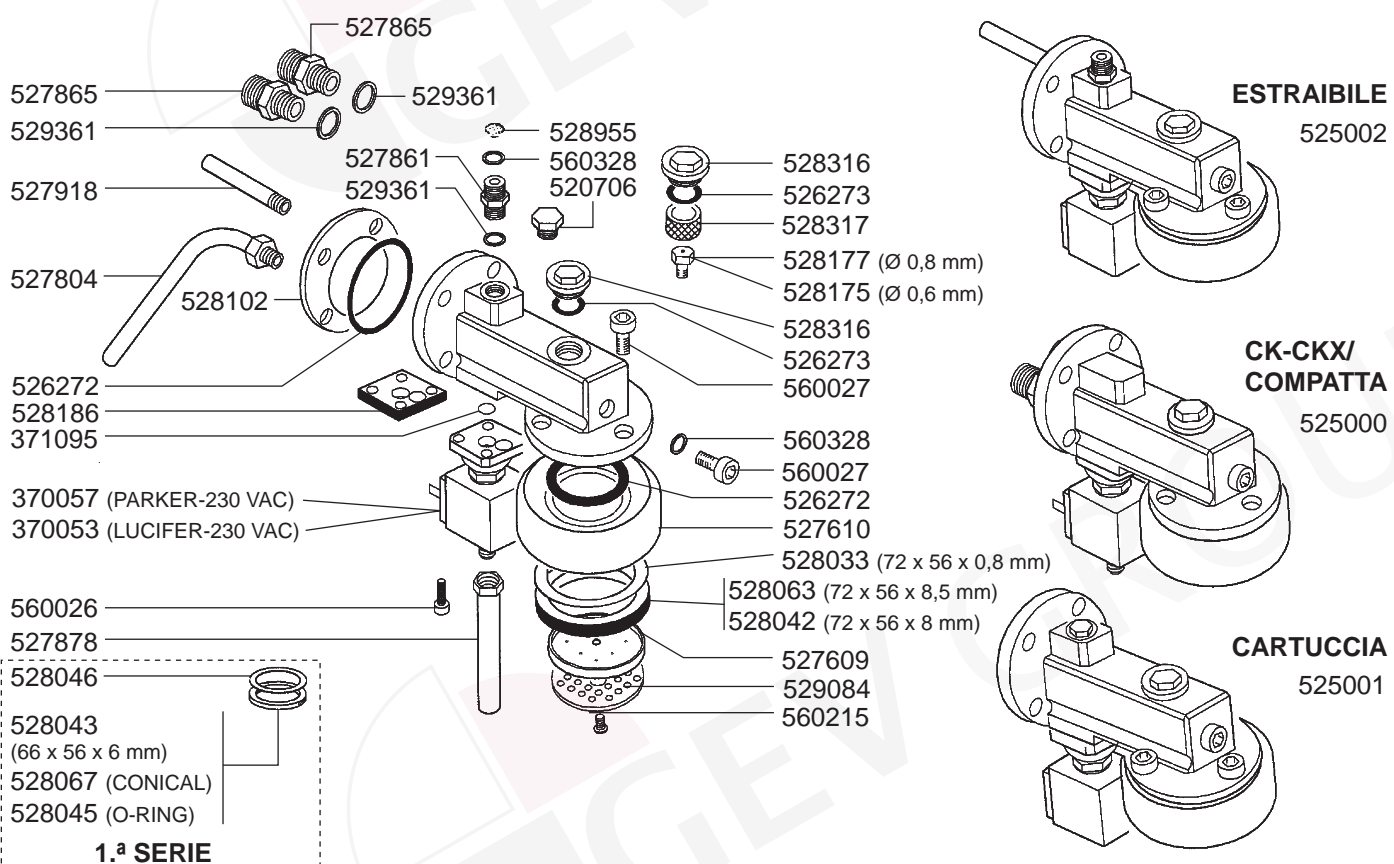

GROUP VARIOUS