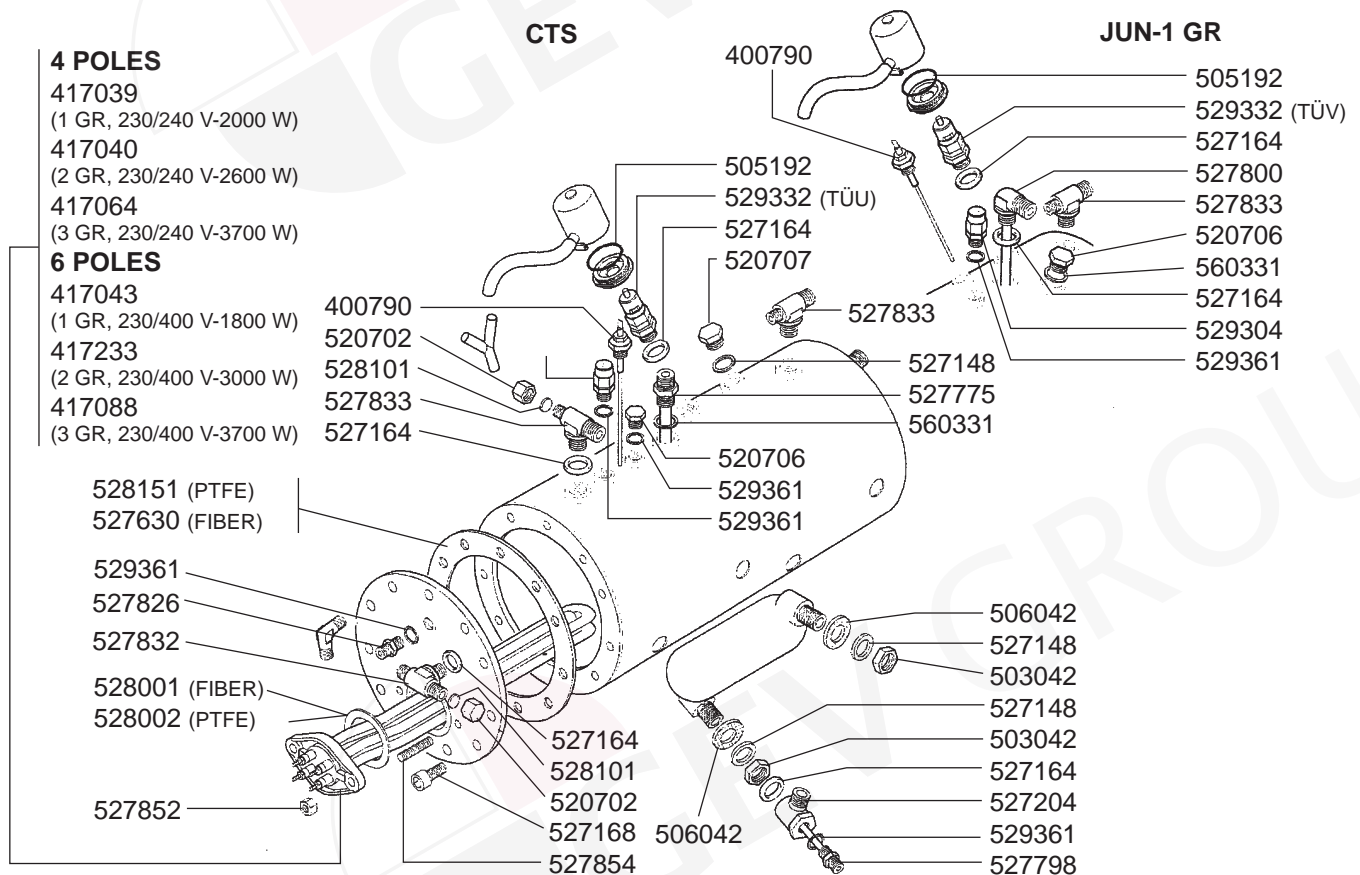

CTS BOILERS VARIOUS