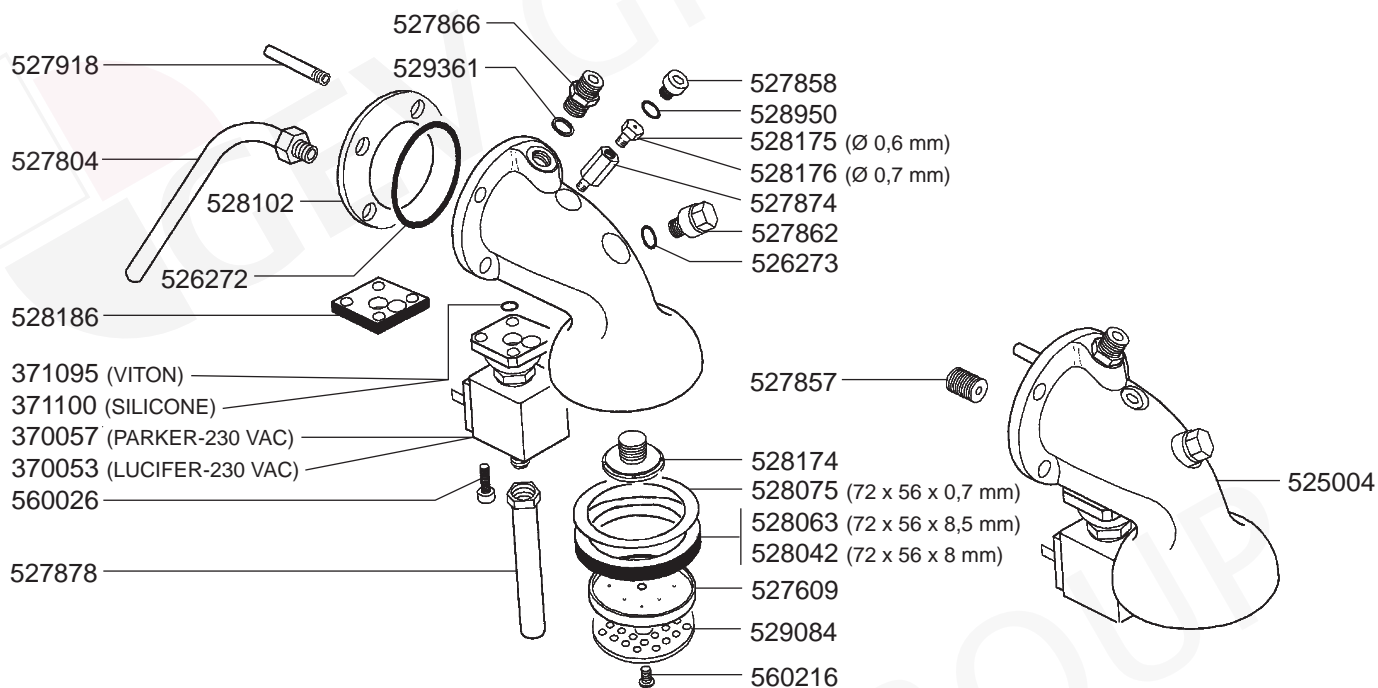

GROUP ESTRAIBILE