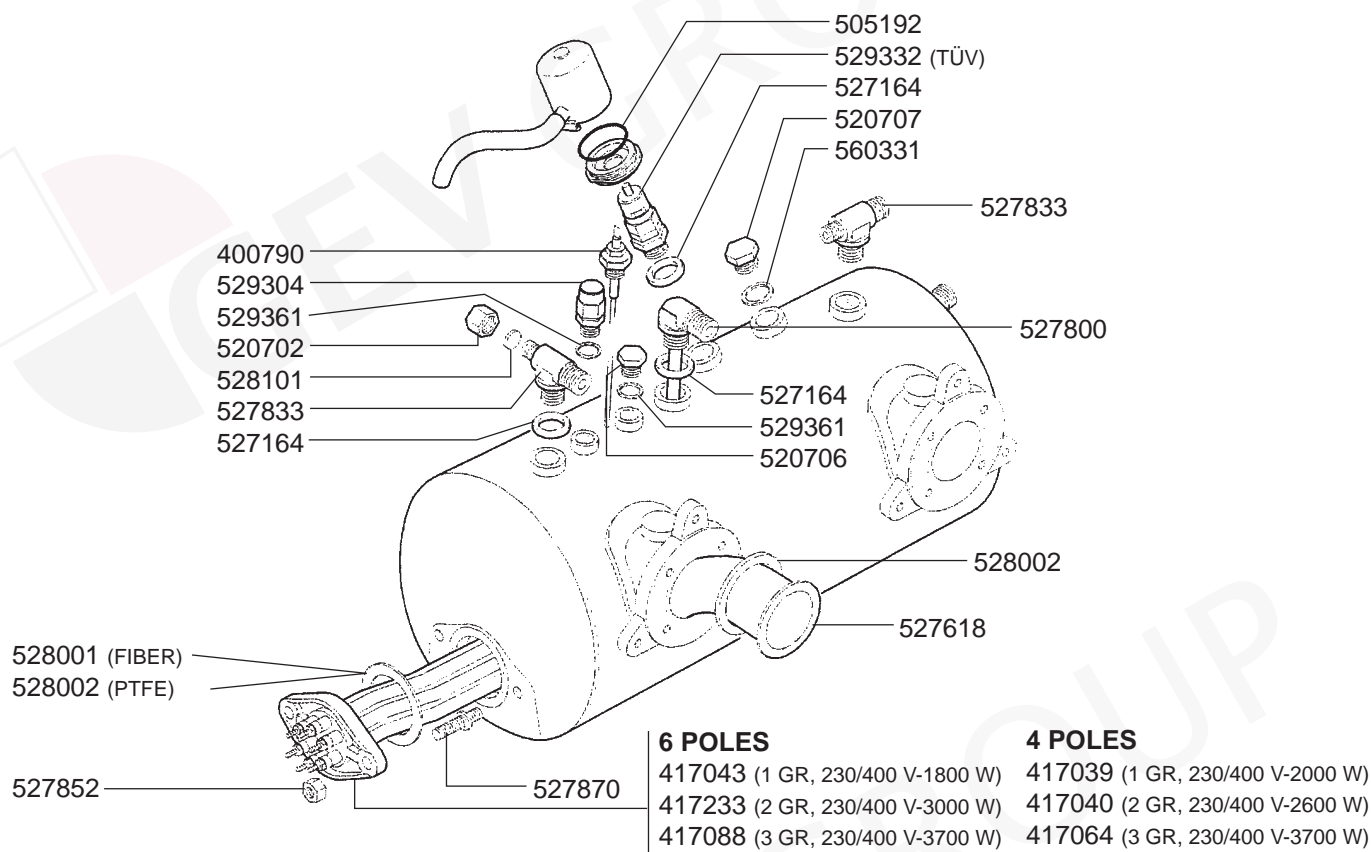

BOILER ECO VARIOUS