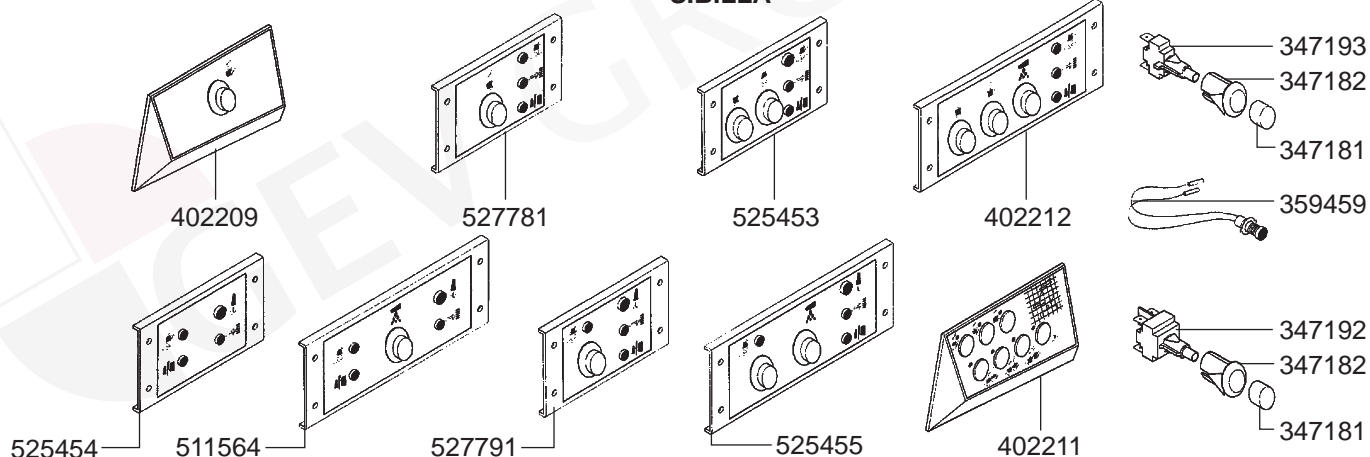

ELECTRICAL COMPONENTS SIBILLA/GLORIA

SIBILLA