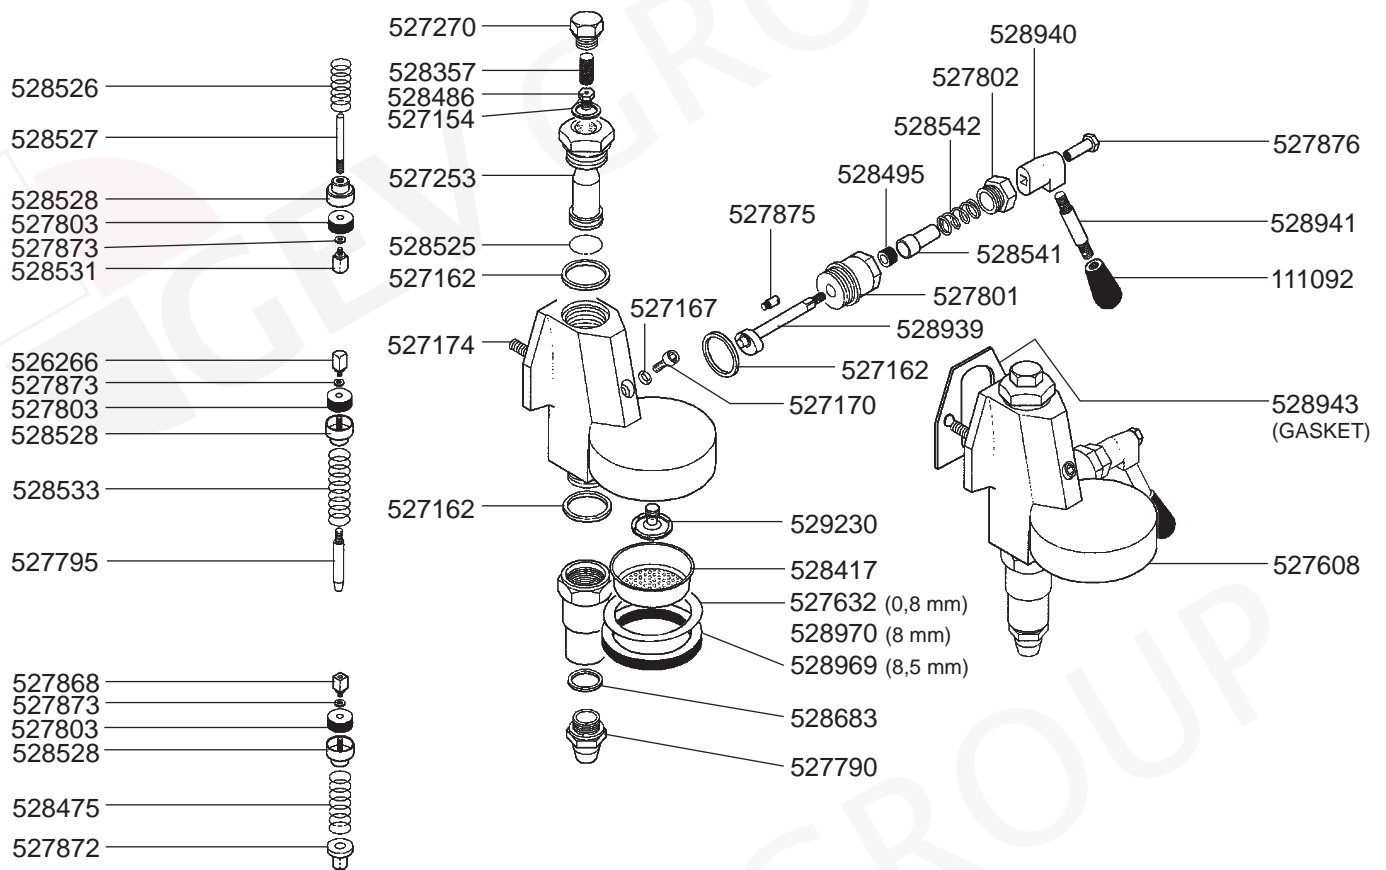

GROUP LEVETTA