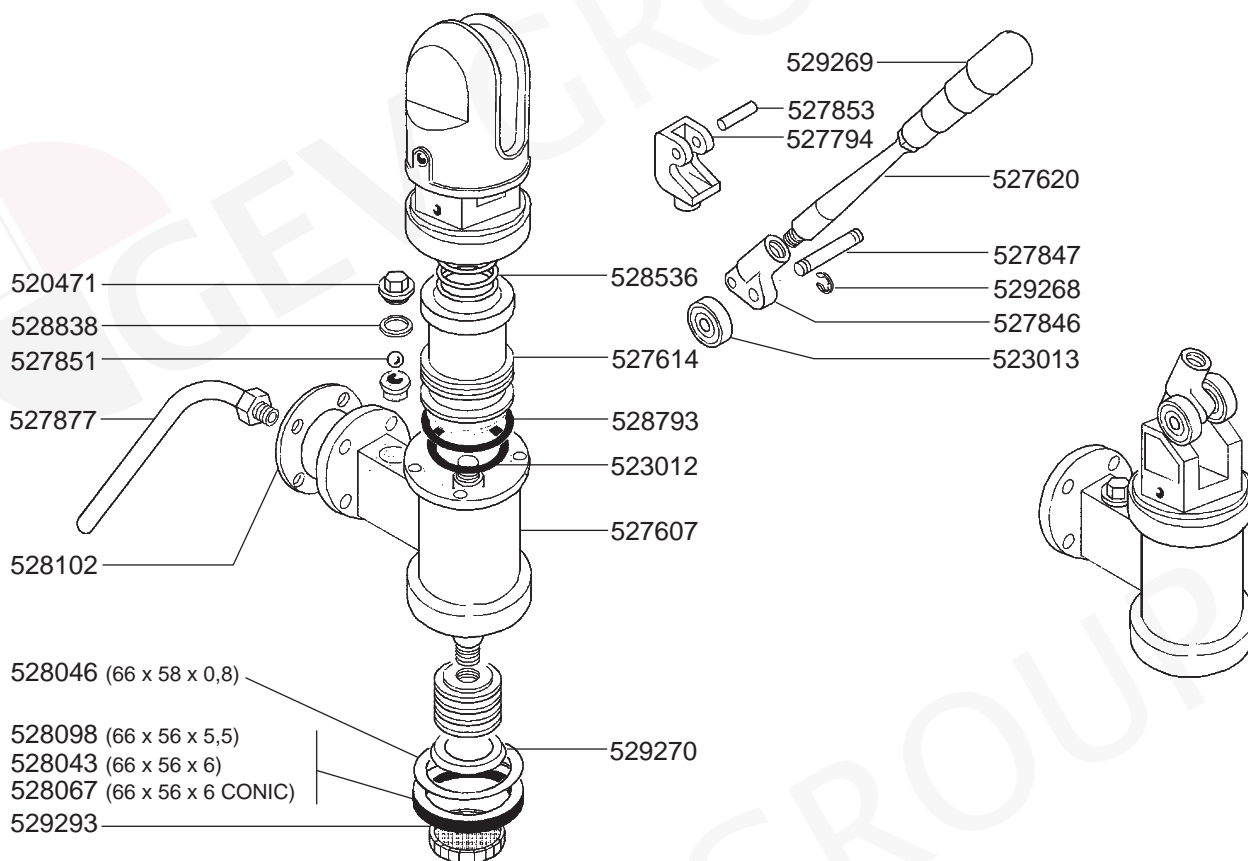

GROUP AL-SMMA