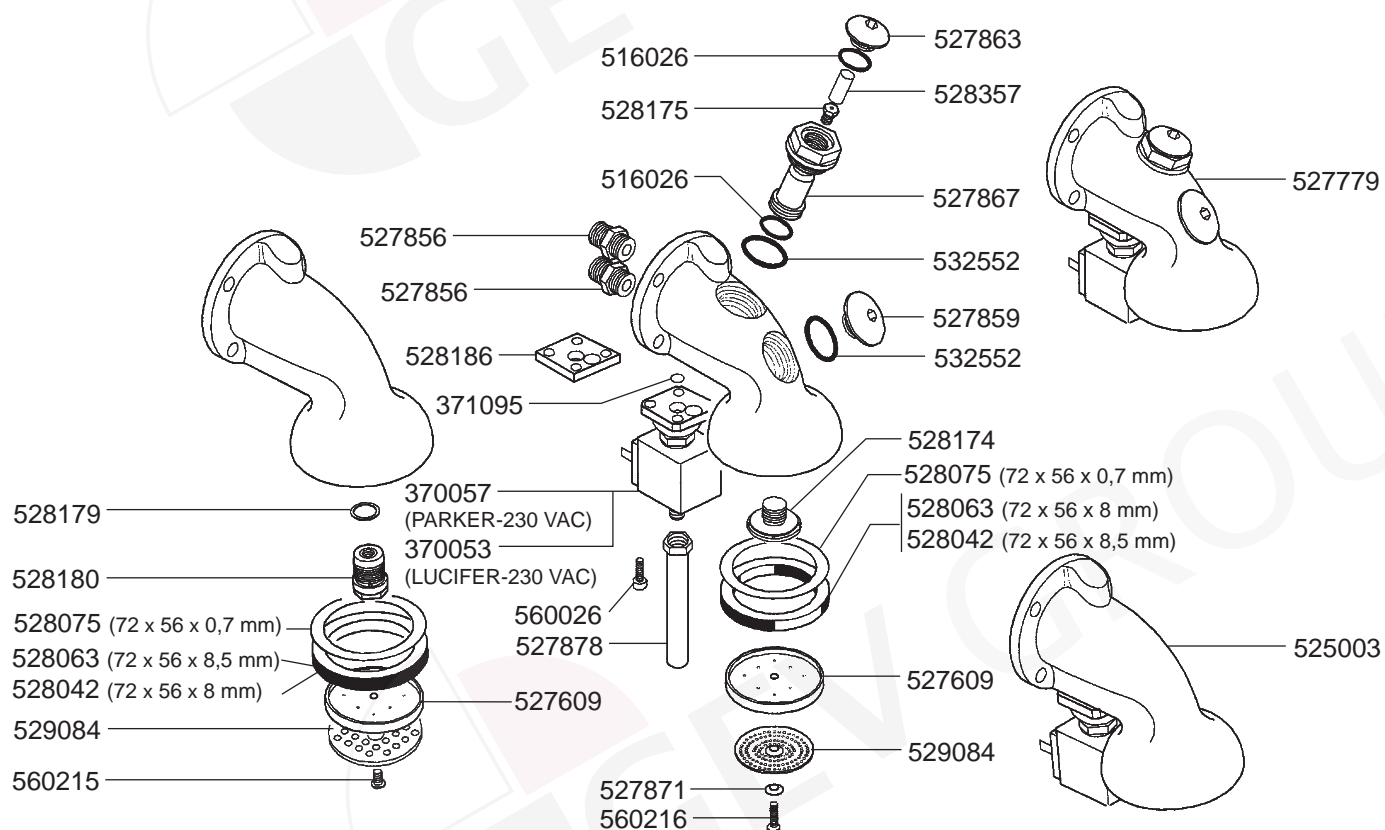

GROUP ESTRAIBILE

GROUP CTS