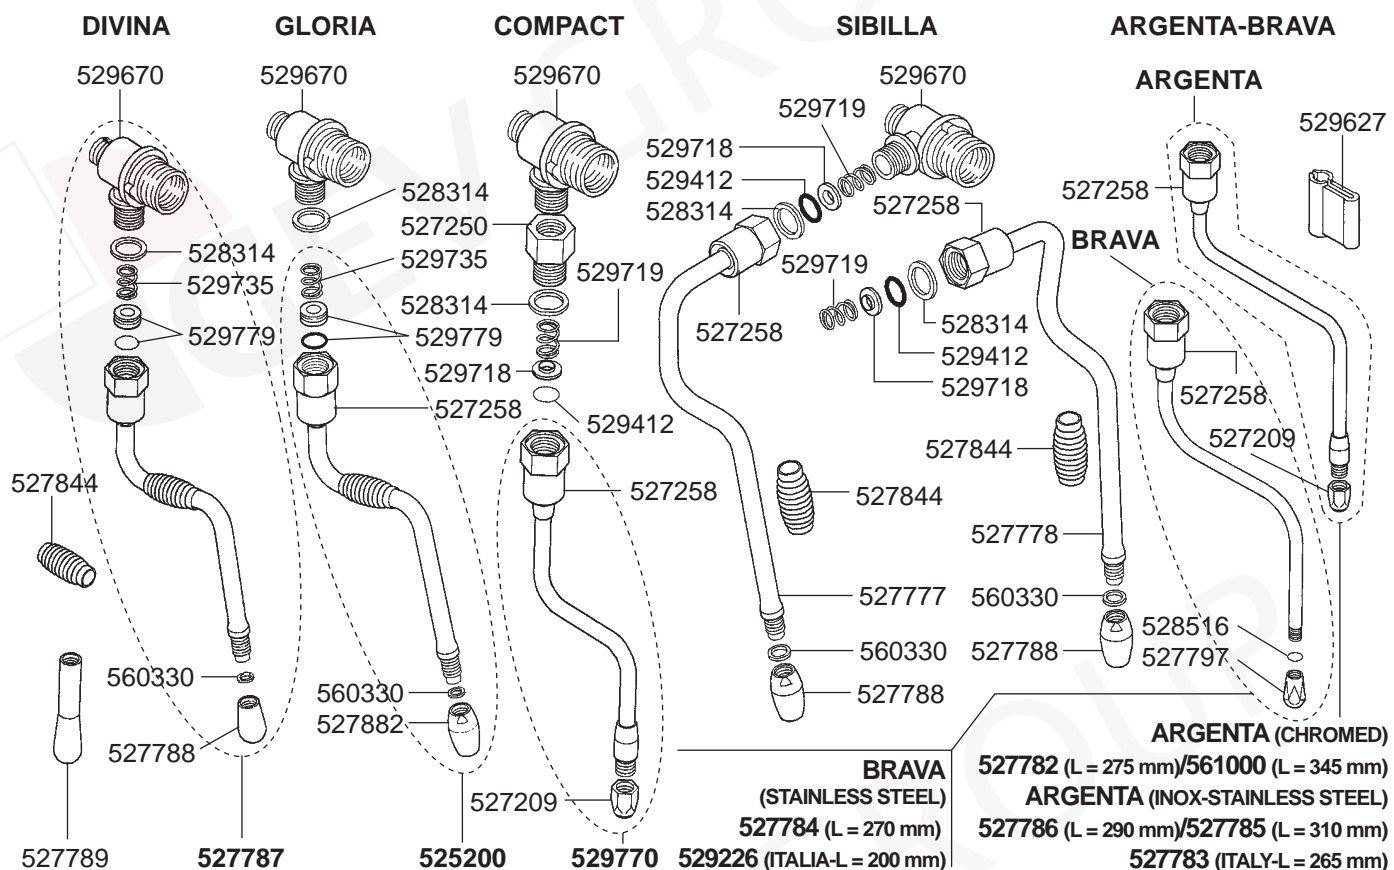

STEAM/WATER TAPS

STEAM/WATER TAPS

LEVEL INDICATOR INDICATOR/VALVES/DRIP TRAY

1 BOILER CARTUCCIA VARIOUS

ESPRESSO MACHINES

CTS BOILERS VARIOUS

BOILER ECO VARIOUS

BOILER ESTRAIBILE/AL-SMMA VARIOUS

529335 (NON-RETURN 1/8")
529301 (NON-RETURN 3/8")
529337 (EXPANSION 3/8"-1/4")
529336 (COMPACT 3/8"-1/2")
529334 (EXPANSION-JUNIOR)
390436 (100°, 16 A, 250 VAC)
390435 (180°, 16 A, 250 VAC)
390370 (145°, M-4, 16 A, 250 VAC)
390431 (2 POL, 40 A, 250 VAC)
390434 (2 POL, 20 A, 400 VAC)
390433 (2 POL, 20 A, 400 VAC)

541261 (COMPACT)
541225 (ARGENTA)
541223 (ARGENTA)
541262 (BRAVA/SIBILLA)
541263 (DIVINA)
541668 (GLORIA/ BRAVA DISPLAY)

ELECTRICAL COMPONENTS STANDARD

347196
359139 (230 VAC)
359019 (400 VAC)
402103 (230 VAC-GICAR ref 9.1.40.71G)
400537 (230 VAC-TIME OUT)
402216 (110 VAC-TIME OUT)
345037
301001 (RED)
301009 (WHITE)
301036
400796 (230 VAC-GICAR ref 9.5.21.20G)
402213 (120 VAC)
400017 (GICAR ref 9.1.40.02)
400230 (GICAR ref 9.1.10.24)
400703 (DOS 1-80 cm)
400705 (DOS 1-140 cm)
401871 (DOS 2-90 cm)
401870 (DOS 2-140 cm)
111155 (BRAVA)
380136
110205 (11 PINS)

RL30-AL-AEP/ SMMA-SMSA
358532
550558

RL3-SAE/SME
358608
400539 (DOS 1 230 VAC)
402214 (DOS 1 120 VAC)
400539 (DOS 2-230 VAC)
358608 (10 A)
358597 (500 MA)

OLD VERSION
DOS-SAE/SME

346105 (32 A 0-1)
346104 (20 A 0-1)
346101 (32 A 1-0-2)
345794 (1-0-2)
345793 (0-1)