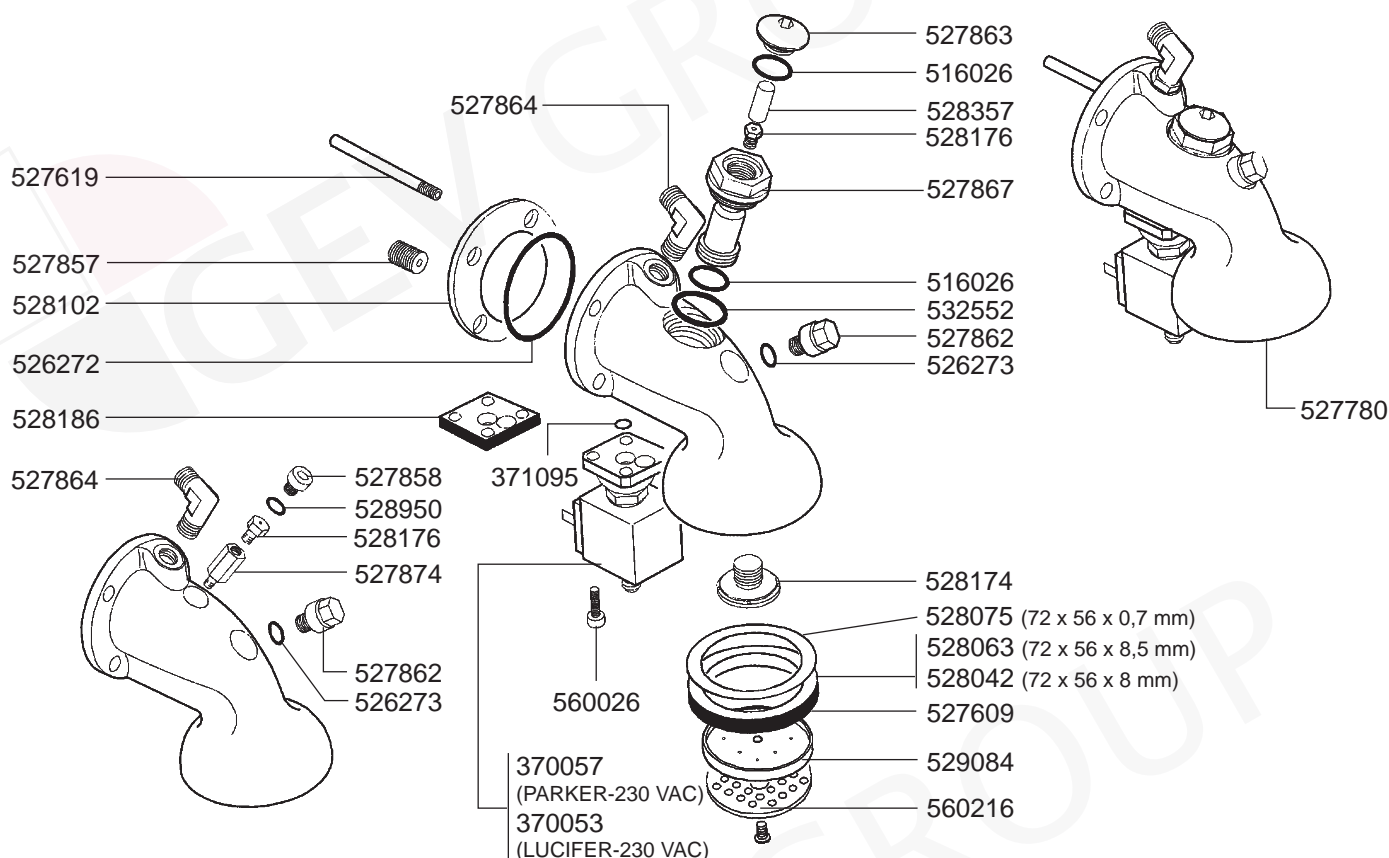

GROUP SIBILLA