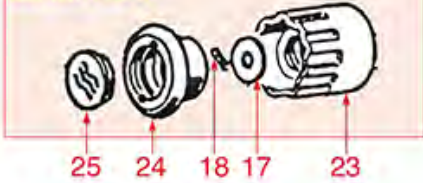

TAP E97-COMPACT-STAR-EXPRESS

E97 - EXPRESS - COMPACT - STAR

E97 - EXPRESS

STAR

COMPACT

COMPACT

FAEMA

Position	LF code no.	Description
1	1348319	HOUSING TAP
2	1324066	WATER/STEAM TAP PIN
3	1186394	ASBESTOS FREE FLAT GASKET \varnothing 22x17x2 mm
4	1250415	TAP SPRING \varnothing 10x32 mm
5	1186244	SPRING BUSHING
6	1186611	O-RING 02025 RED SILICONE
6	1186612	O-RING 02025 VITON
7	1349471	TAP PIN
8	1186236	O-RING 03043 VITON
9	1250417	SWIVEL SPRING \varnothing 26x14 mm
10	1528130	BRASS WASHER FLAT \varnothing 26x16.5x1 mm
11	1348320	CIRCLIP E-16
12	3243009	O-RING GASKET 0106 EPDM
13	3243139	O-RING 02025 EPDM
14	1349504	NUT \varnothing 1/2" KEY 25x6 mm
18	3389013	STAINLESS STEEL PIN \varnothing 2x12 mm
19	1241360	KNOB RING NUT
23	1241356	WATER/STEAM TAP KNOB
24	1241350	KNOB RING NUT
25	1241357	WATER CAP FOR KNOB
25	1241358	STEAM CAP FOR KNOB
26	1241042	WATER TAP KNOB
27	1241552	STEAM TAP KNOB
28	1449849	STEAM PIPE COMPLETE
29	1449362	COMPLETE WATER PIPE
30	1449843	STEAM PIPE COMPLETE
31	1449844	STEAM PIPE COMPLETE
33	1186121	PTFE FLAT GASKET \varnothing 12x10x0.5 mm
34	1449043	NOZZLE FOR STEAM OUTLET
35	1449046	COMPLETE WATER PIPE
100	1910008	WATER/STEAM TAP REPAIR KIT

WATER-STEAM TAP TEOREMA

TEOREMA

 50	 51	 INOX 18/10	... 100	 INOX 18/10	0.20L 2 cups 200	 INOX AISI 202	0.10L 1 cup 300	 INOX 18/10	0.25L 2 cups 400
			... 101		0.30L 3 cups 201		... 301		0.38L 3 cups 401
			... 102		0.45L 4 cups 202		0.35L 3 cups 302		0.50L 4 cups 402
			0.60L 6 cups 103		0.60L 6 cups 203		0.60L 6 cups 303		0.75L 6 cups 403
			0.70L 9 cups 104		0.70L 9 cups 204		1.00L 10 cups 304		1.00L 10 cups 404
			1.10L 12 cups 105		1.10L 12 cups 205		1.50L 12 cups 305		1.50L 13 cups 405
			... 106		... 206		... 306		... 406