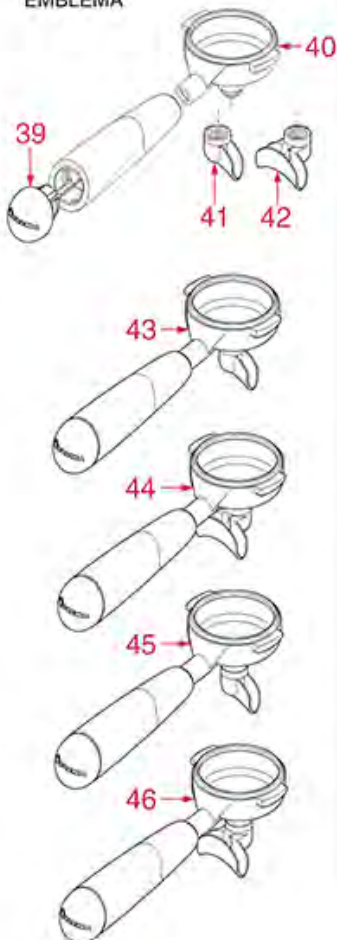

GROUP EMBLEMA-ENOVA-TEOREMA

EMBLEMA-ENOVA-TEOREMA

EMBLEMA

ENOVA

TEOREMA