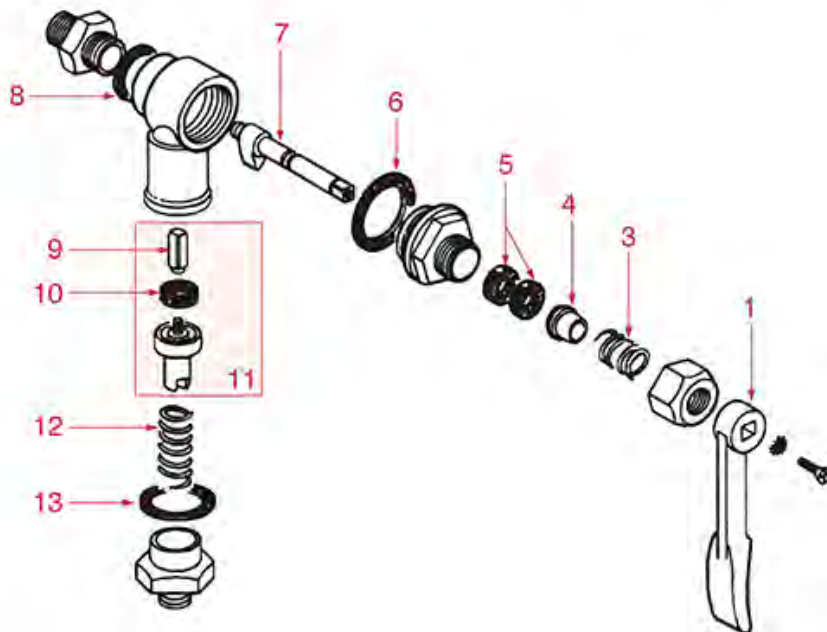

WATER INLET TAP E61-DUE-E91-E98

DUE - E91 - E92 - E97 - E98 - SMART - COMPACT - EXPRESS

E61

FAEMA

Position	LF code no.	Description
1	1225501	INLET TAP LEVER
3	1250521	SPRING \varnothing 15x17 mm
4	1186322	TAP ROD BUSHING
5	1186312	EPDM FLAT GASKET \varnothing 15.5x7.5x4 mm
6	1186307	PTFE FLAT GASKET \varnothing 36x30x2 mm
7	1184551	CAM FOR COFFEE GROUP
8	1186326	PTFE FLAT GASKET \varnothing 22x16x2 mm
9	1324033	SQUARE PIN 12.1 mm 6x6 mm M3
10	1186822	VITON FLAT GASKET \varnothing 13x4x4 mm
10	5053833	FLAT GASKET VITON \varnothing 13x4x4 mm NSF
13	1186326	PTFE FLAT GASKET \varnothing 22x16x2 mm
14	1455034	CYLINDER HEAD SCREW M4x10
16	1186401	O-RING 02093 EPDM
17	1523417	NON-RETURN VALVE
17	1523419	NON-RETURN VALVE
18	1250162	NON-RETURN VALVE SPRING \varnothing 6.5x20 mm
19	1250161	TAP SPRING GUIDE
20	1250160	PIN SPRING \varnothing 14x23 mm
21	1523416	INLET VALVE
22	1186252	O-RING 0040-20 EPDM
24	1186611	O-RING 02025 RED SILICONE
24	1186612	O-RING 02025 VITON
25	1120331	2-WAY SOLENOID VALVE LUCIFER 240V 50Hz
26	1120007	NOZZLE HOLE 1.2 mm
27	1160011	WATER FILTER \varnothing 9 mm
29	1225011	INLET TAP LEVER
33	3243069	O-RING OR 02068 EPDM
34	1186128	CONICAL EPDM SEAL \varnothing 12x4x4 mm
34	1523417	NON-RETURN VALVE
35	1250162	NON-RETURN VALVE SPRING \varnothing 6.5x20 mm
36	1250164	TAP SPRING GUIDE
38	1523418	NON-RETURN VALVE
39	1250158	VALVE SPRING \varnothing 14x28 mm
40	1348036	NUT \varnothing 3/8" WRENCH 21x6mm
42	1523019	EXPANSION VALVE
44	1186236	O-RING 03043 VITON
47	1186363	BLIND GASKET \varnothing 9x5 mm
50	1523017	INLET VALVE
51	1523018	INLET VALVE