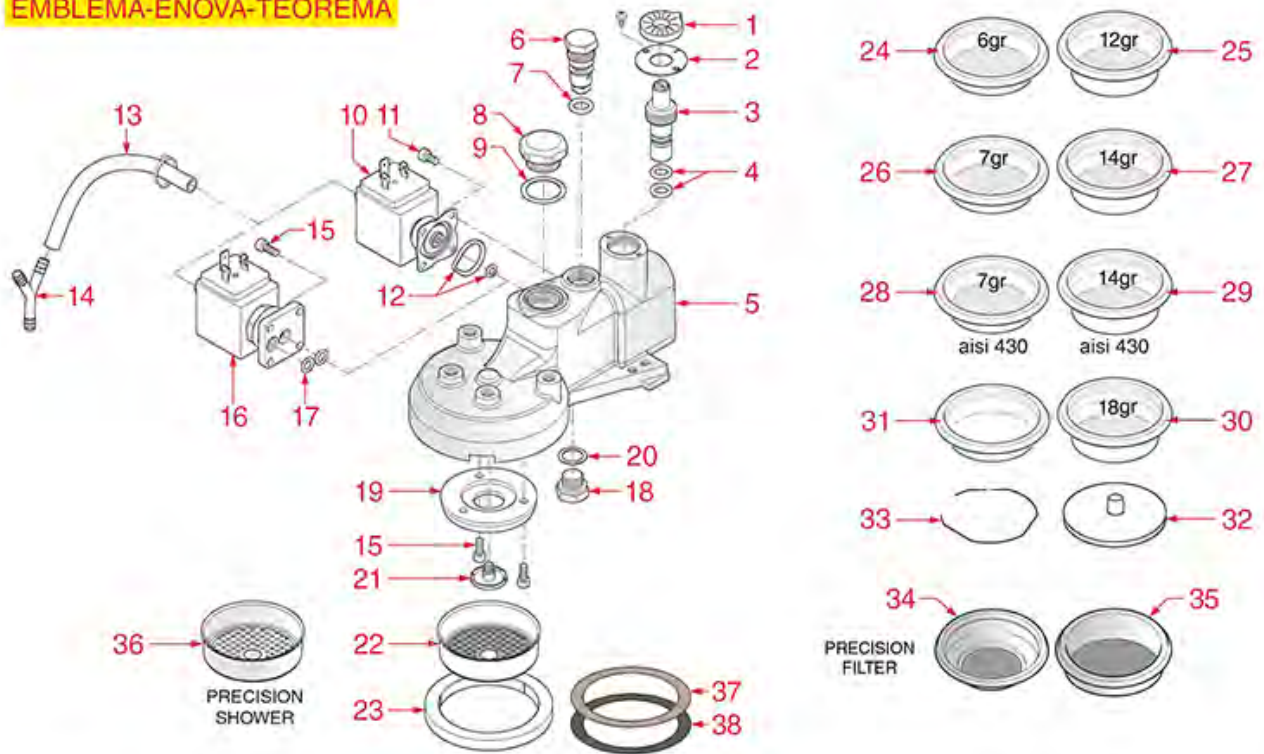

GROUP EMBLEMA-ENOVA-TEOREMA

EMBLEMA-ENOVA-TEOREMA