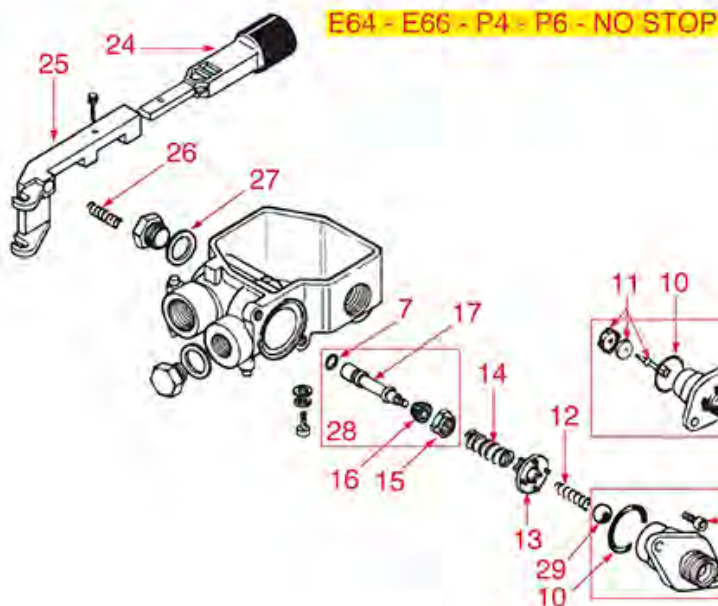

AUTOMATIC WATER INLET TAP

DUE - E91 - E97

COMPACT

NO STOP

E64 - E66 - P4 - P6 - NO STOP

E64 - E66 - P4 - P6

E64 - E66 - P4 - P6

NO STOP

FAEMA

Position	LF code no.	Description
1	1348029	CIRCLIPS J-22
3	3186183	O-RING 0128 EPDM
4	1250162	NON-RETURN VALVE SPRING \varnothing 6.5x20 mm
5	1186134	TAP SPRING GUIDE
6	1324041	TAP SPINDLE
7	1186252	O-RING 0040-20 EPDM
8	1120354	2-WAY SOLENOID VALVE PARKER 230V 50/60Hz
10	1186401	O-RING 02093 EPDM
11	1523419	NON-RETURN VALVE
12	1250162	NON-RETURN VALVE SPRING \varnothing 6.5x20 mm
13	1250161	TAP SPRING GUIDE
14	1250160	PIN SPRING \varnothing 14x23 mm
16	1186128	CONICAL EPDM SEAL \varnothing 12x4x4 mm
17	1324030	PIN FOR VALVE
18	1186252	O-RING 0040-20 EPDM
19	1186129	GASKET FLAT NBR \varnothing 15/6x10 mm
20	1186131	GASKET HOLDER FOR TAP
21	1250515	SPRING \varnothing 14x33 mm
23	1186248	PTFE FLAT GASKET \varnothing 27x20x1 mm
27	1186619	COPPER FLAT GASKET \varnothing 18x14x1.5 mm
28	1523416	INLET VALVE
29	1323003	STAINLESS STEEL BALL \varnothing 8 mm
31	1523418	NON-RETURN VALVE
32	1250158	VALVE SPRING \varnothing 14x28 mm
33	1186127	PTFE FLAT GASKET \varnothing 27x20x0.5 mm