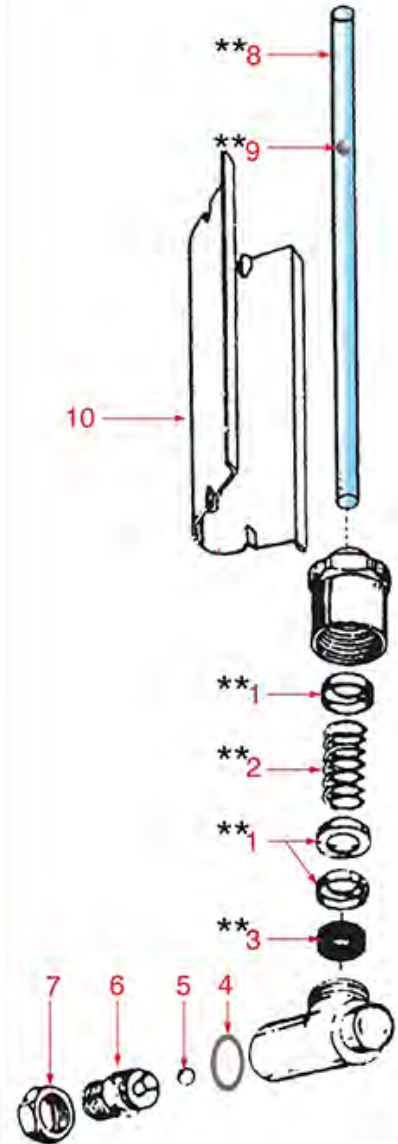

E61

101 = (**) KIT