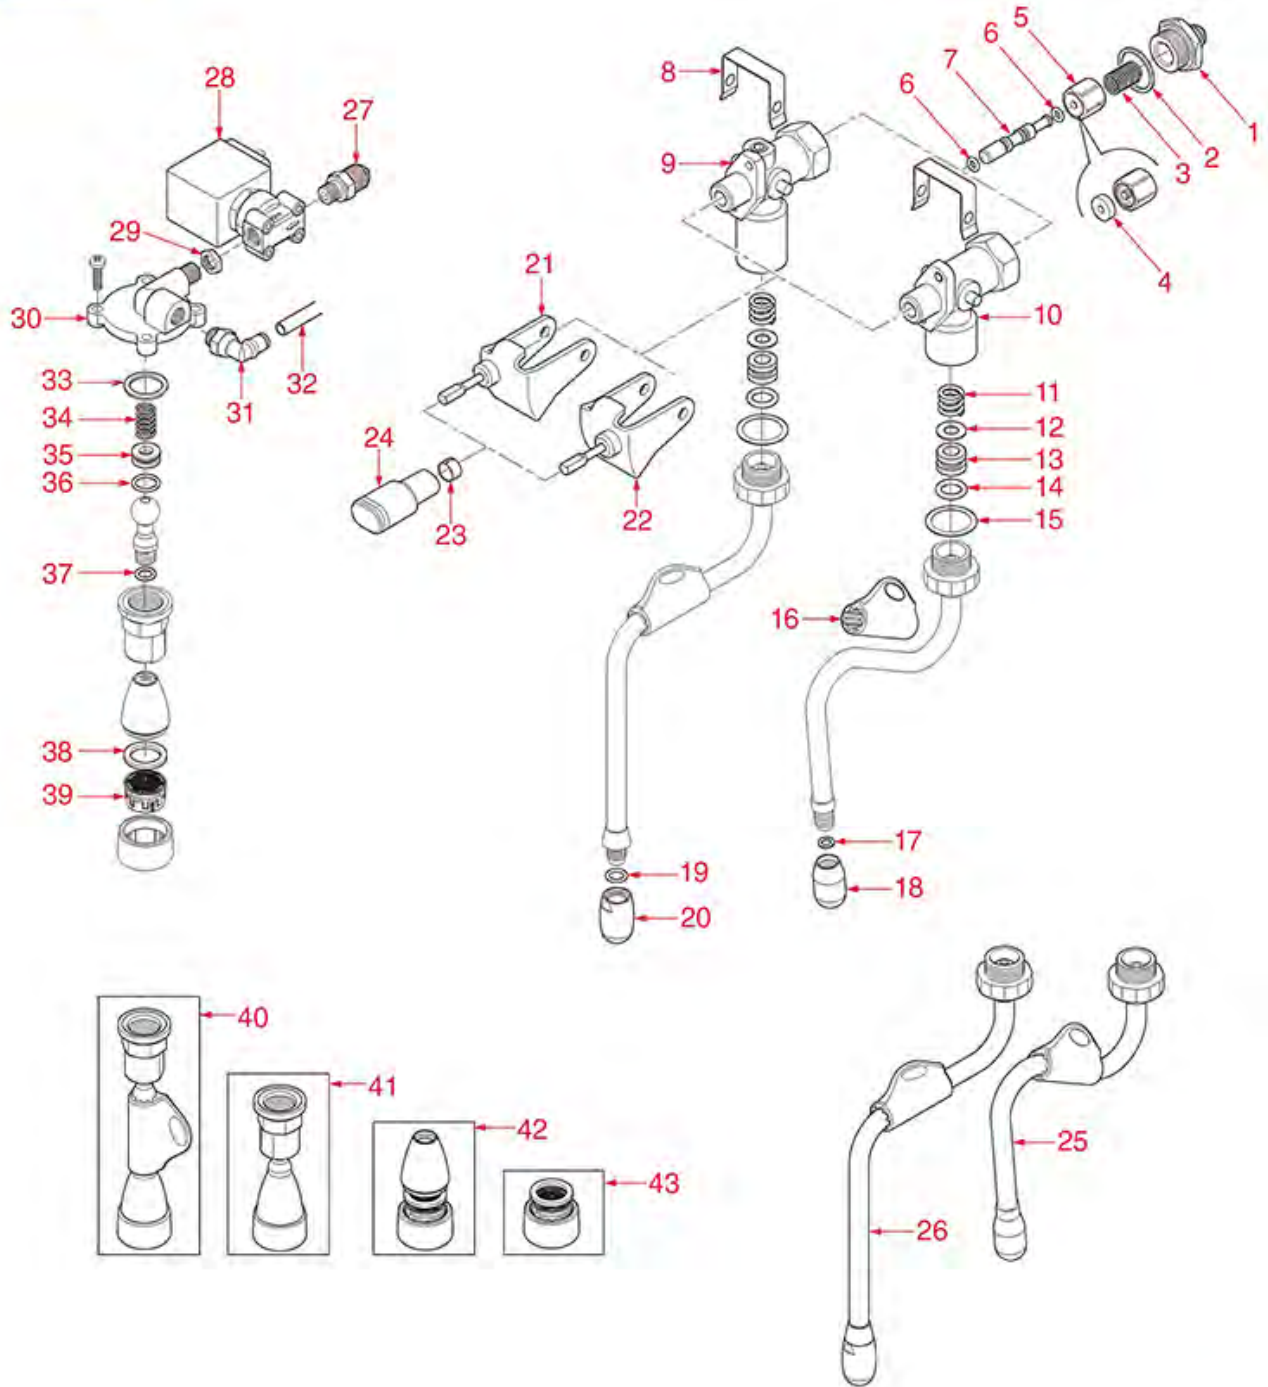

WATER-STEAM TAP EMBLEMA-ENOVA

EMBLEMA

ENOVA

FAEMA

Position	LF code no.	Description
2	1186969	FLAT GASKET PTFE ø 25x21x1,5 mm
3	1250404	SPRING ø 11x31 mm
5	1786316	OR-GASKET R3 GREEN VITON
6	1324071	WATER-STEAM TAP PIN
6	1324160	WATER/STEAM TAP PIN
7	1786316	OR-GASKET R3 GREEN VITON
9	1250408	SWIVEL SPRING ø 13x21 mm
10	1186319	WASHER FLAT BRASS ø 13.9x8.3x1 mm
11	1186247	CONICAL PTFE SEAL ø 15x7.5x10.3 mm
12	1786317	OR-GASKET R9 GREEN VITON
13	1186248	PTFE FLAT GASKET ø 27x20x1 mm
14	1549011	BURN PREVENT.RUBBERPIECE f/PIPE ø 10 mm
15	1186411	O-RING 02031 EPDM
17	5053833	FLAT GASKET VITON ø 13x4x4 mm NSF
20	5060070	STEAM PIPE COMPLETE STAINL. STEEL ø 10 m
21	5038011	TAP HANDLE BODY LH
22	1241178	RH TAP HANDLE BODY
24	3241084	ELASTIC RING FOR KNOB
33	1549013	WATER TAP BODY
34	1186957	FLAT GASKET PTFE ø 22x17x1,5 mm
35	1250226	TAP PIPE SPRING ø 11x24 mm
36	1186344	CONICAL PTFE SEAL ø 14.5x7x6 mm
37	1186950	O-RING 02043 VITON GREEN
38	1186958	FLAT EPDM GASKET ø 20.5x15x2 mm
39	5029747	WATER SPRINKLER
41	1549010	COMPLETE WATER PIPE
45	3243009	O-RING GASKET 0106 EPDM
46	1186924	BURN PREVENTING PIPE HANDGRIP ø 10 mm
52	1186121	PTFE FLAT GASKET ø 12x10x0.5 mm
53	1449043	NOZZLE FOR STEAM OUTLET
55	1241177	STEAM TAP KNOB
58	3240123	MICROSWITCH 16A 250V
60	1250334	TAP KNOB RETURN SPRING
61	1240821	MICROSWITCH 10A 250V
66	1449196	NOZZLE FOR WATER OUTLET
67	1449042	COMPLETE WATER PIPE

WATER-STEAM TAP TEOREMA

TEOREMA

 50	 51	 INOX 18/10	... 100	 INOX 18/10	0.20L 2 cups 200	 INOX AISI 202	0.10L 1 cup 300	 INOX 18/10	0.25L 2 cups 400
			... 101		0.30L 3 cups 201		... 301		0.38L 3 cups 401
			... 102		0.45L 4 cups 202		0.35L 3 cups 302		0.50L 4 cups 402
			0.60L 6 cups 103		0.60L 6 cups 203		0.60L 6 cups 303		0.75L 6 cups 403
			0.70L 9 cups 104		0.70L 9 cups 204		1.00L 10 cups 304		1.00L 10 cups 404
			1.10L 12 cups 105		1.10L 12 cups 205		1.50L 12 cups 305		1.50L 13 cups 405
			... 106		... 206		... 306		... 406